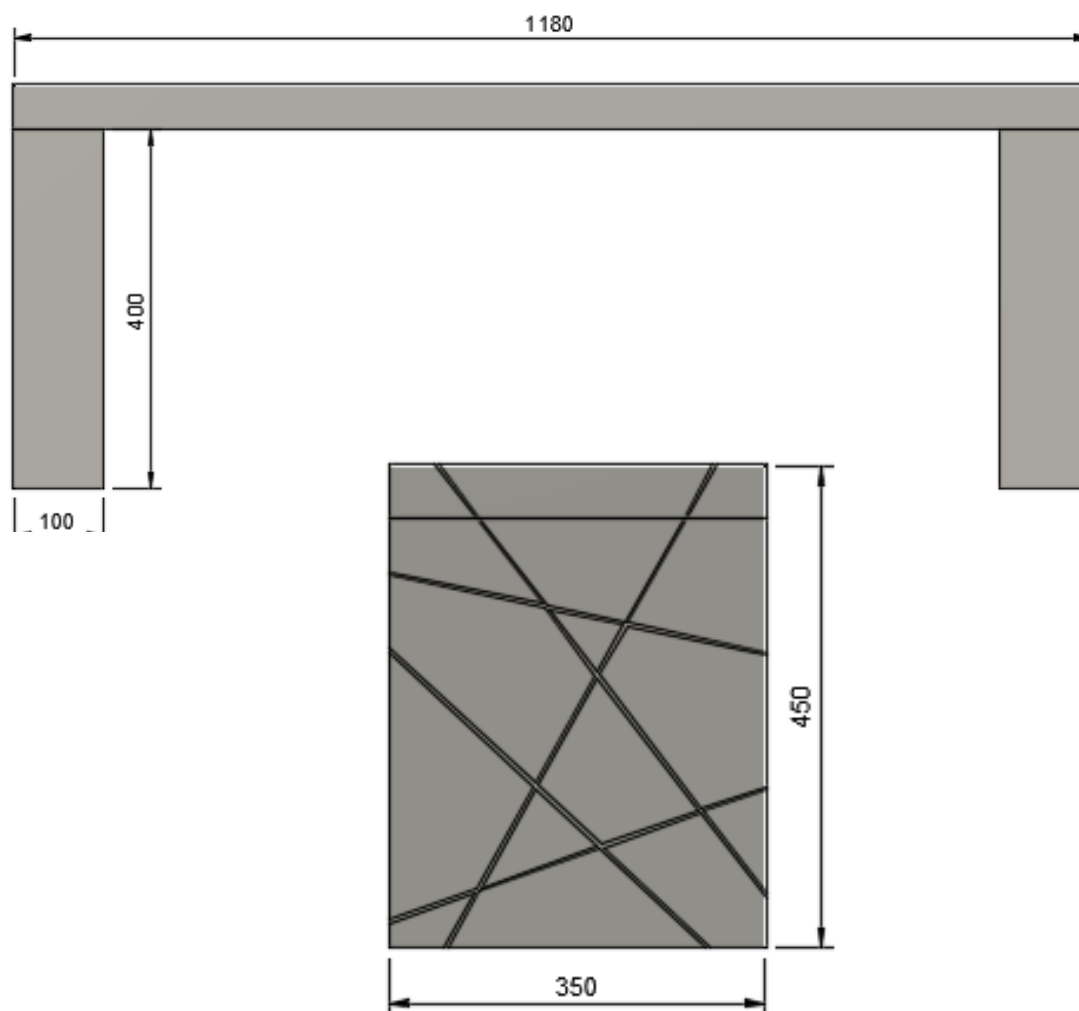

FICHE TECHNIQUE

Banc en pierre

Caractéristiques :

- 133 kg
- Gravure origami sur 1 face
- Origami aléatoire, photo non-contractuelle
- Pierre bleue du Hainaut (cf F.T. «Pierre bleue du Hainaut»)
- Non gélive
- Assemblé par collage
- Livré monté

Toutes les mesures sont en mm